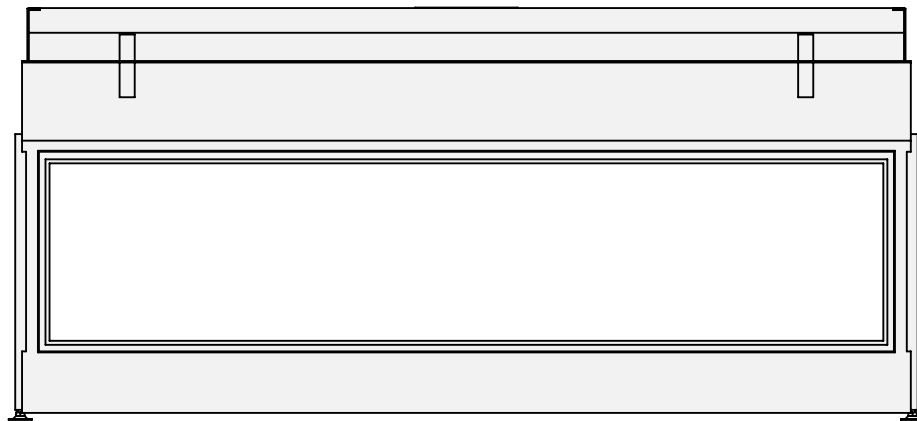

belfires

Barbas Bellfires B.V.
Hallenstraat 17
5531 AB Bladel
The Netherlands
www.barbasbellfires.com

Name: HBXXL-3 hidden door

Modifications reserved

Scale: 1:15
Unit: mm

Version: 0

belfires

Barbas Bellfires B.V.
Hallenstraat 17
5531 AB Bladel
The Netherlands
www.barbasbellfires.com

Name: **HBXXL-3 floating frame**

Modifications reserved

Scale: **1:15**
Unit: **mm**

Version: **0**

* = optional extended adjustable legs max. + 350 mm

belfires

Barbas Bellfires B.V.
Hallenstraat 17
5531 AB Bladel
The Netherlands
www.barbasbellfires.com