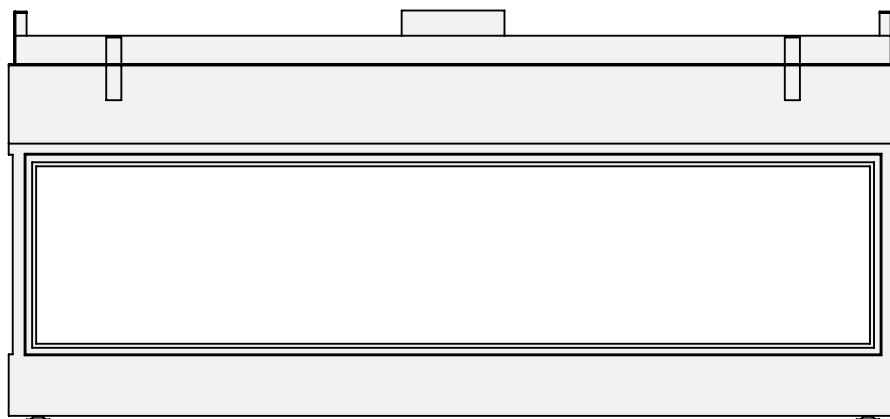

belfires

Barbas Bellfires B.V.
Hallenstraat 17
5531 AB Bladel
The Netherlands
www.barbasbellfires.com

Name: HBXXL-3 hidden door

Modifications reserved

Scale: 1:15
Unit: mm

Version: 0

belfires

Barbas Bellfires B.V.
Hallenstraat 17
5531 AB Bladel
The Netherlands
www.barbasbellfires.com

Name: **HBXXL-3 floating frame**

Modifications reserved

Scale: **1:15**
Unit: **mm**

Version: **0**

* = optional extended adjustable legs max. + 350 mm

belfires

Barbas Bellfires B.V.
Hallenstraat 17
5531 AB Bladel
The Netherlands
www.barbasbellfires.com